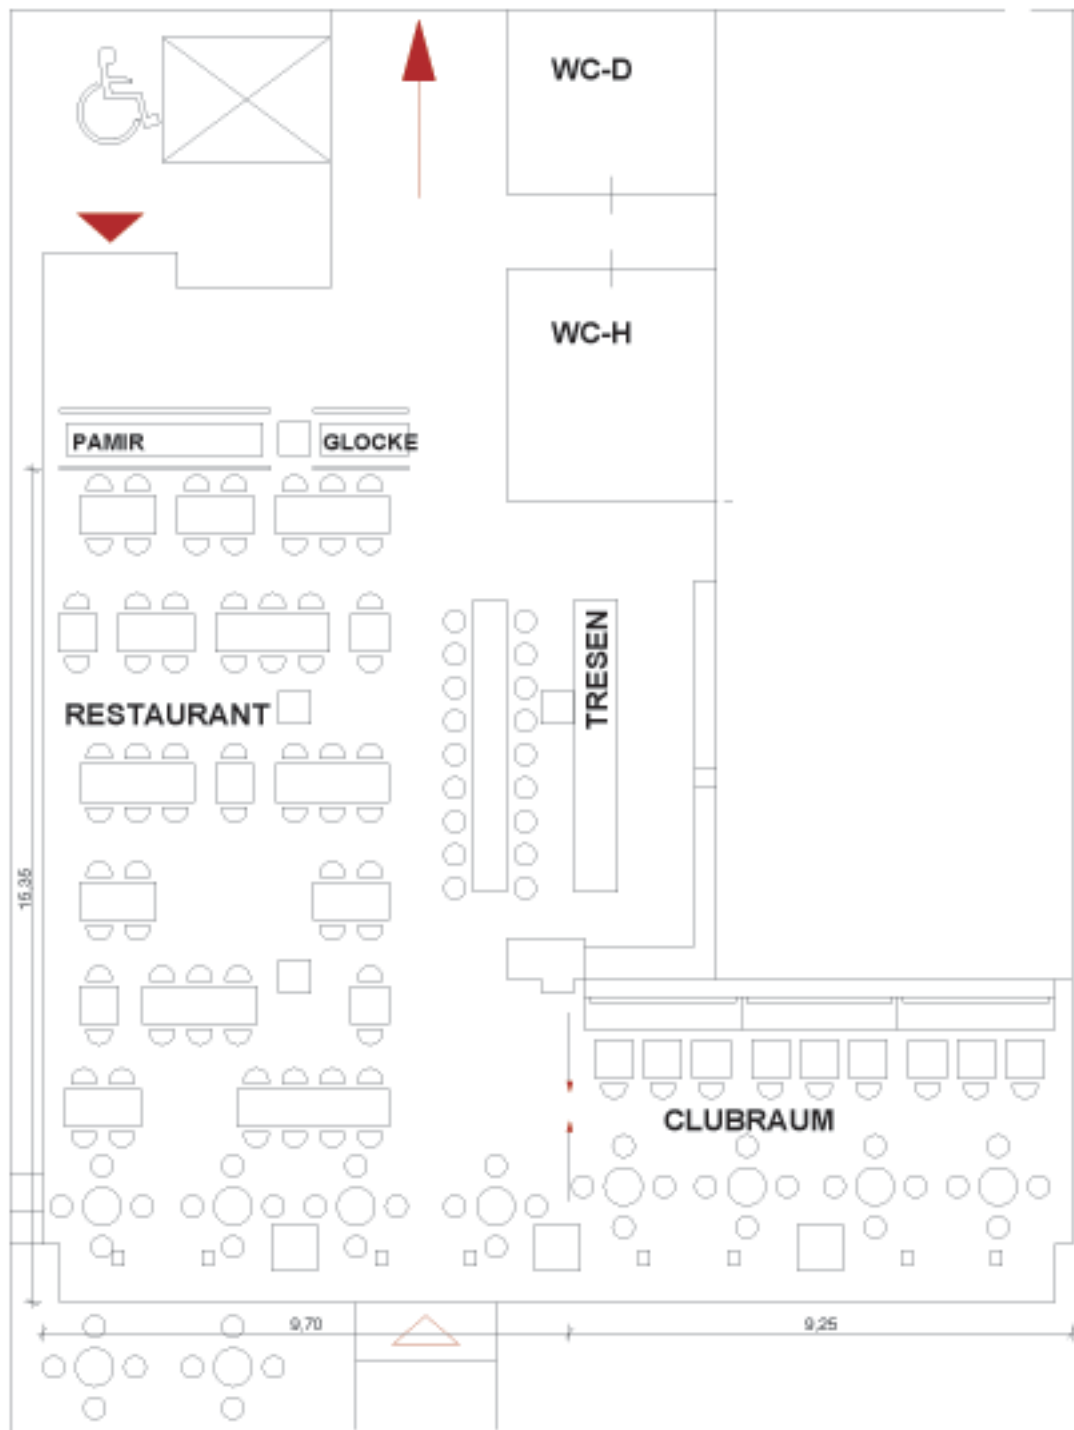

ERDGESCHOSS

120 - 160 SITZPLÄTZE

RESTAURANT UND CLUBRAUM